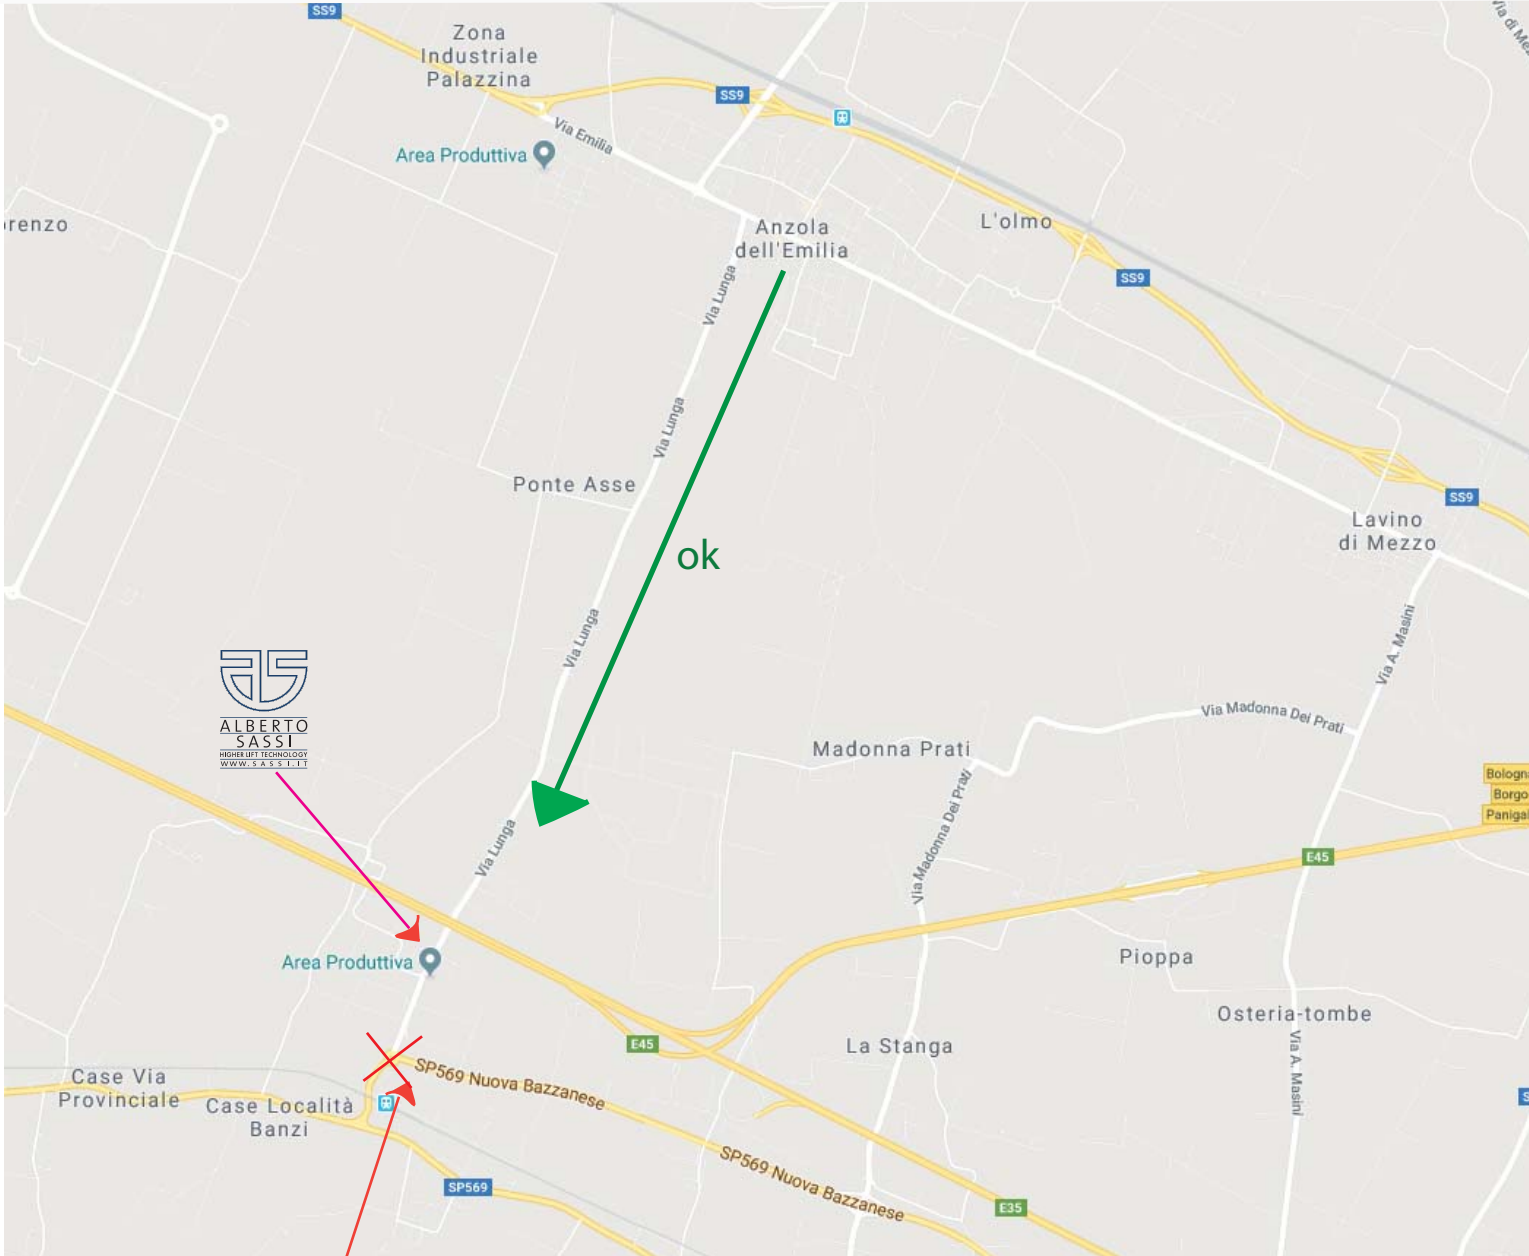

SP 569 NUOVA BAZZANESE interrotta per lavori : per raggiungere la ALBERTO SASSI consigliamo di percorrere la VIA EMILIA SS9 in direzione ANZOLA DELL'EMILIA e girare su VIA LUNGA

SP569 NUOVA BAZZANESE is temporarily interrupted due to road works : to reach ALBERTO SASSI we recommend to go along VIA EMILIA SS9 direction ANZOLA DELL'EMILIA and turn on VIA LUNGA

SP 569 NUOVA BAZZANESE INTERROTTA per lavori
SP 569 NUOVA BAZZANESE INTERRUPTED for road works